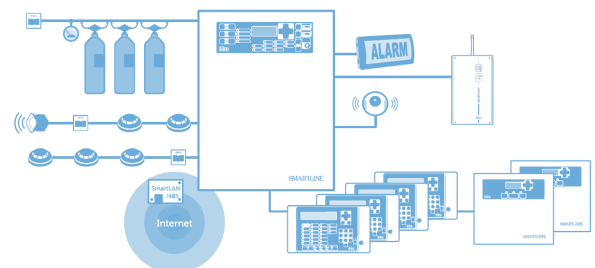

SMARTLINE

CONVENTIONELE BRANDMELDINSTALLATIE

De SmartLine is een conventionele brandmeldinstallatie met ongeken- de mogelijkheden. De SmartLine panelen hebben naast de be- schikbare zones ook een open collector in-/uitgang per zone. Afhan- kelijk van de programmering kan men deze instellen als ingang of uitgang. Dit zorgt voor een grote flexibiliteit en vele toepassingsmo- gelijkheden en maakt het paneel geschikt voor vele toepassingsmo- gelijkheden.

Met zijn grafische display en de LEDs is de Smartline één van de ge- bruiksvriendelijkste centrales op de markt. Verder is er de mogelijk- heid om 4 nevenpanelen op de aanwezige RS485 bus aan te sluiten.

De centrale is zowel lokaal als op afstand met de PC te programmeren.

Kenmerken

- Voldoet aan de NEN-EN54-2 en 4
- Conventionele brandmeldcentrale
- SmartLine020/02 voorzien van 2 zones
- SmartLine020/04 voorzien van 4 zones en uit- breidbaar tot 20 zones
- SmartLine036-4 voorzien van 4 zones en uit- breidbaar tot 36
- Ondersteund Apollo en Argus componenten.
- Optioneel mogelijkheid voor aansluiten gasde- tectoren 4-20mA
- LCD scherm in Nederlands of Franse taal
- Gebruiksvriendelijke programmering d.m.v SmartLeague software

SmartLine

SmartLine020-2 Brandmeldcentrale met 2 zones, niet uitbreidbaar. Centrale is voorzien van toetstableau en display uitvoering Nederlands en Frans.

SmartLine020-4 Brandmeldcentrale 4 zones, uitbreidbaar tot 8 zones. Centrale is voorzien van toetstableau, en display. In extra grote behuizing. Uitvoering Nederlands en Frans.